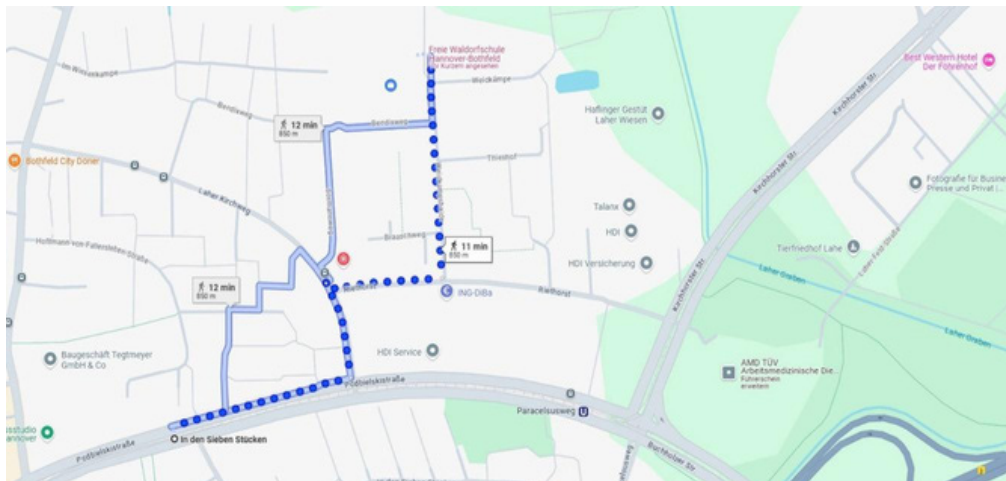

Aus der Praxis für die Praxis

Fortbildung für Klassenlehrer*innen Heilpädagogik/Förderklassen 1. bis 8. 12.-13.6.2026

Anreise

Mit dem Auto über A2 oder A7
Parken: Im Wiesenkampe, 30659 Hannover
Parkplatz am Ende der Straße

Hannover HBF
Stadtbahn Linien U3 & U7 bis Haltestelle
„In den Sieben Stücken“ Fußweg siehe
Karte:

Übernachtung

In der Nähe:
Boutique Hotel VIVA CREATIVO
Im Heidkampe 80 30659 Hannover
1 km

Mercure Hotel** Hannover**
Oldenburger Allee 1 30659 Hannover
1,7 km

Best Western Hotel***
Der Föhrenhof Kirchhorster Str. 22
30659 Hannover
1,2 km

Umgebung:
Sheraton Hannover Pelikan Hotel****
Pelikanplatz 31
30177 Hannover
3,8 km

Novotel** Hannover**
Podbielskistraße 21/23
30163 Hannover
5,4 km

InterCity** Hotel**
Andreas-Hermes-Platz 1
30161 Hannover
6,7 km