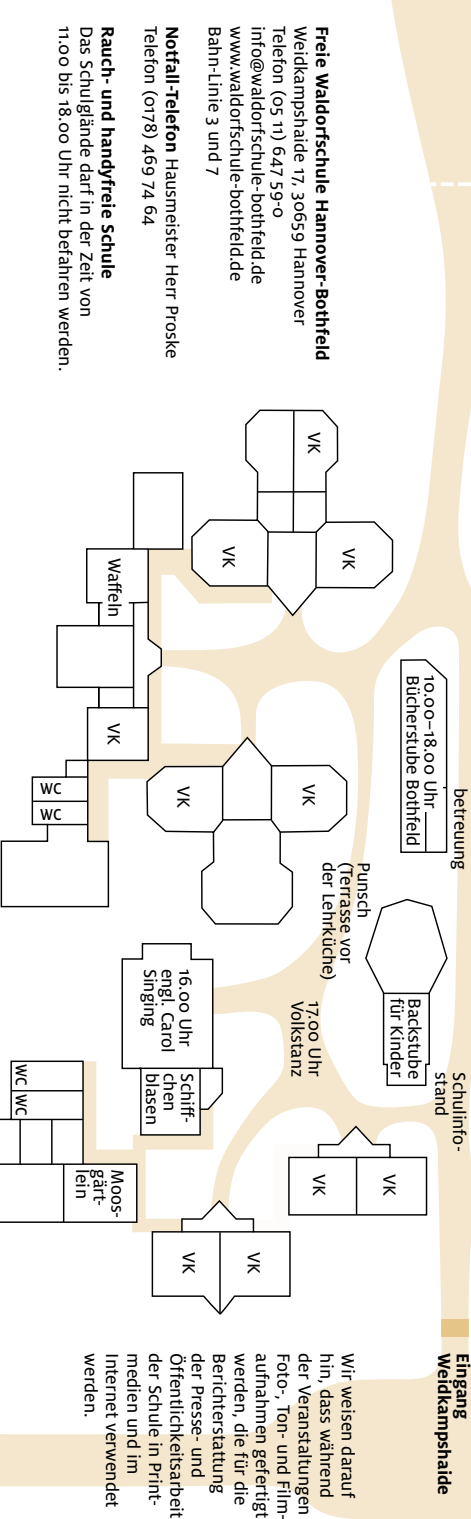

# Weihnachtsmarkt

am  
**2. Dezember 2023**  
von 12.00 bis 17.30 Uhr

Kinderaktivitäten  
Verkaufsstände  
Café  
Musik

[www.waldorfschule-bothfeld.de](http://www.waldorfschule-bothfeld.de)

**Freie Waldorfschule Hannover-Bothfeld**  
Weidkampshaide 17, 30659 Hannover  
Telefon (05 11) 647 59-0  
info@waldorfschule-bothfeld.de  
www.waldorfschule-bothfeld.de  
Bahn-Linie 3 und 7