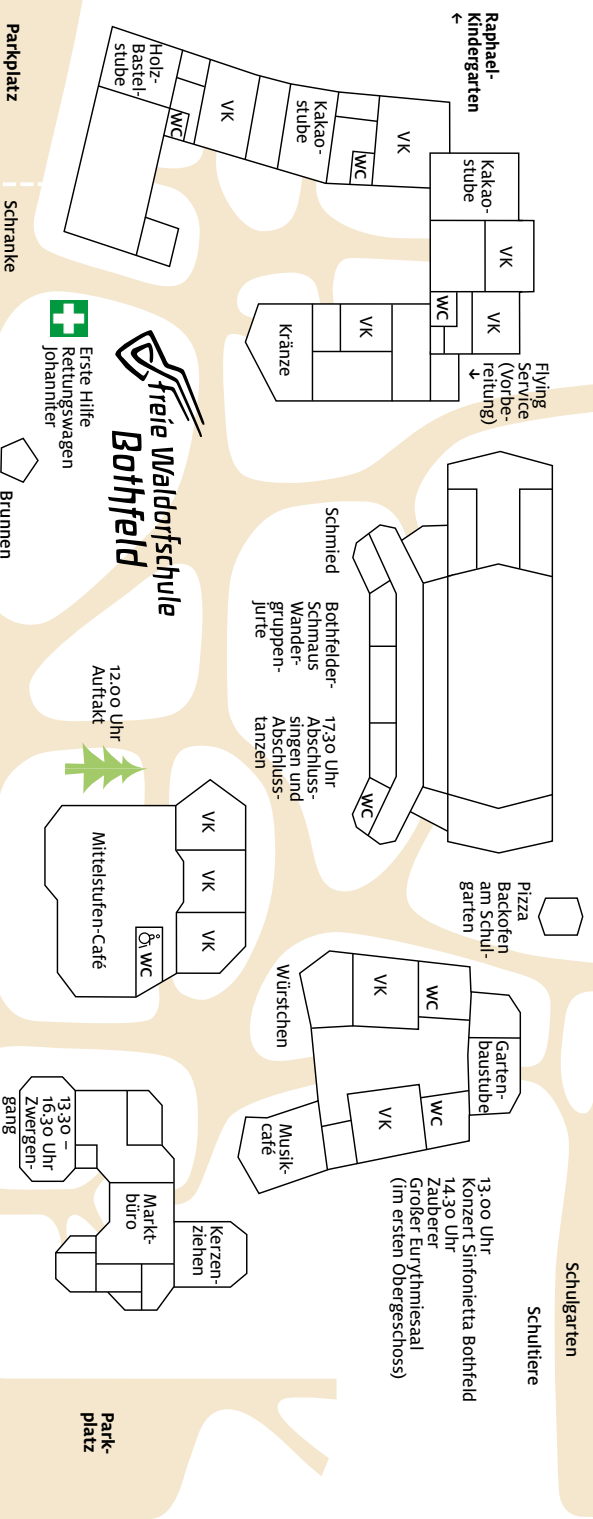

# Weihnachtsmarkt

am  
**2. Dezember 2023**  
von 12.00 bis 17.30 Uhr

Kinderaktivitäten  
Verkaufsstände  
Café  
Musik

[www.waldorfschule-bothfeld.de](http://www.waldorfschule-bothfeld.de)

**Freie Waldorfschule Hannover-Bothfeld**  
Weidkampshaide 17, 30659 Hannover  
Telefon (05 11) 647 59-0  
info@waldorfschule-bothfeld.de  
www.waldorfschule-bothfeld.de  
Bahn-Linie 3 und 7